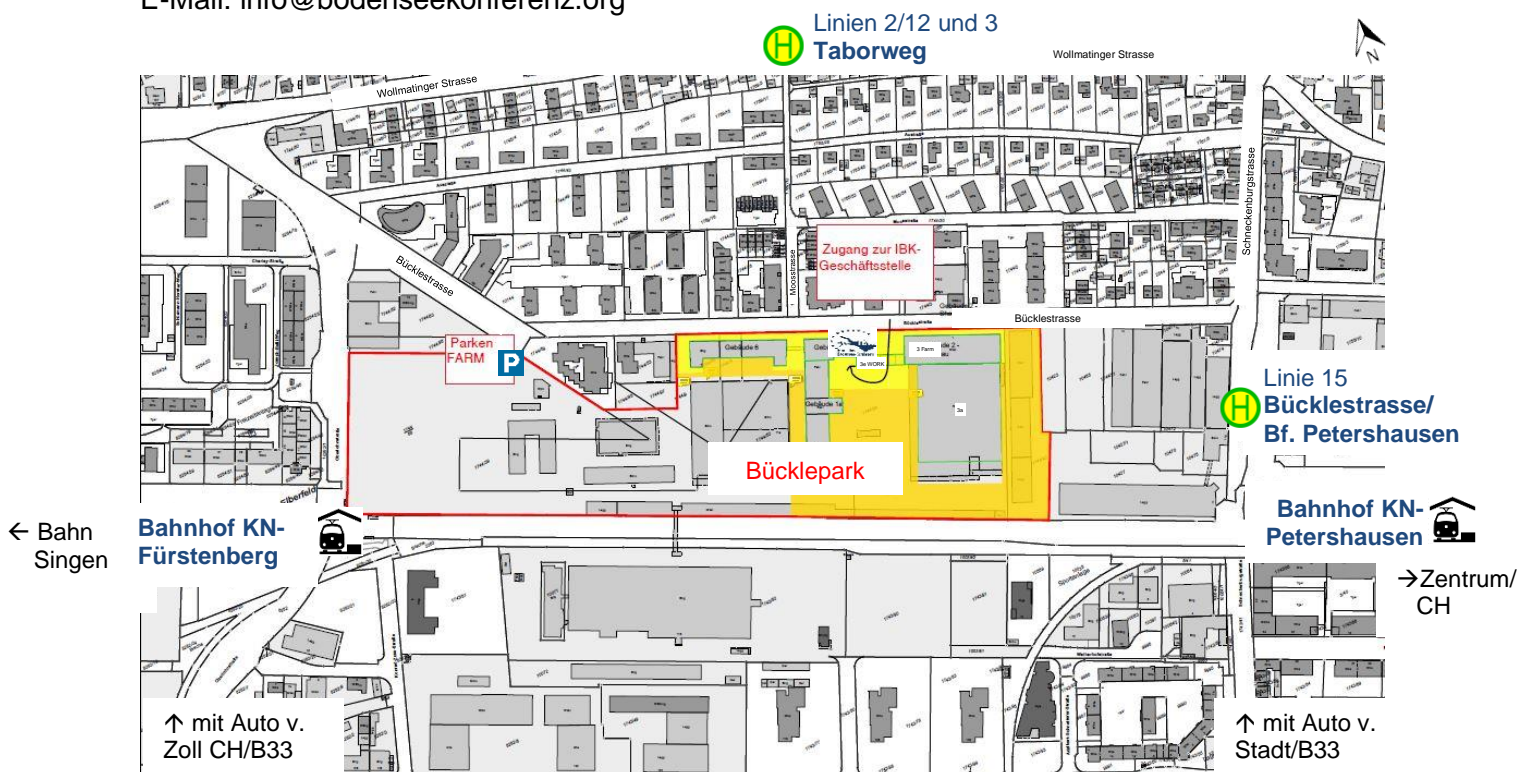

Lageplan IBK-Geschäftsstelle

IBK-Geschäftsstelle
Bücklestraße 3e
Gebäude WORK, Eingang Ost, 2. OG
78467 Konstanz
Telefon: +49 7531 921 83-10 (zentral)
E-Mail: info@bodenseekonferenz.org

Mit dem Öffentlichen Verkehr erreichen Sie uns wie folgt:

Bahn: Bahnhof Petershausen (RE/IRE), ca. 7 min Fußweg (650m)
Bahnhof Fürstenberg (RE), ca. 8 min. Fußweg (700m)

Bus: Vom Bahnhof Konstanz bzw. Altstadt, Sternenplatz, Zähringerplatz mit Stadtbus 2/12 bis Haltestelle Taborweg, ca. 3 min. Fußweg (290m)
Von Fähre Staad oder Bahnhof Wollmatingen mit Stadtbus 15 bis Haltestelle Bücklestrasse, ca. 3 min. Fußweg (250m)

PKW-Parkplätze stehen auf dem Parkplatz „farm“ im östlichen Teil des Bückleparks zur Verfügung (s. Karte). Ansonsten kann auch entlang der Bücklestrasse geparkt werden.

Unser Eingang liegt im Innenhof: von der Bücklestrasse durch das Drehkreuz in den Innenhof (Öffnungsschalter linkerhand davor). Rechts entlang am Gebäude 3e, wieder rechts der Eingang Ost. Barrierefreier Zugang mit Rampe und Fahrstuhl ins 2. OG.