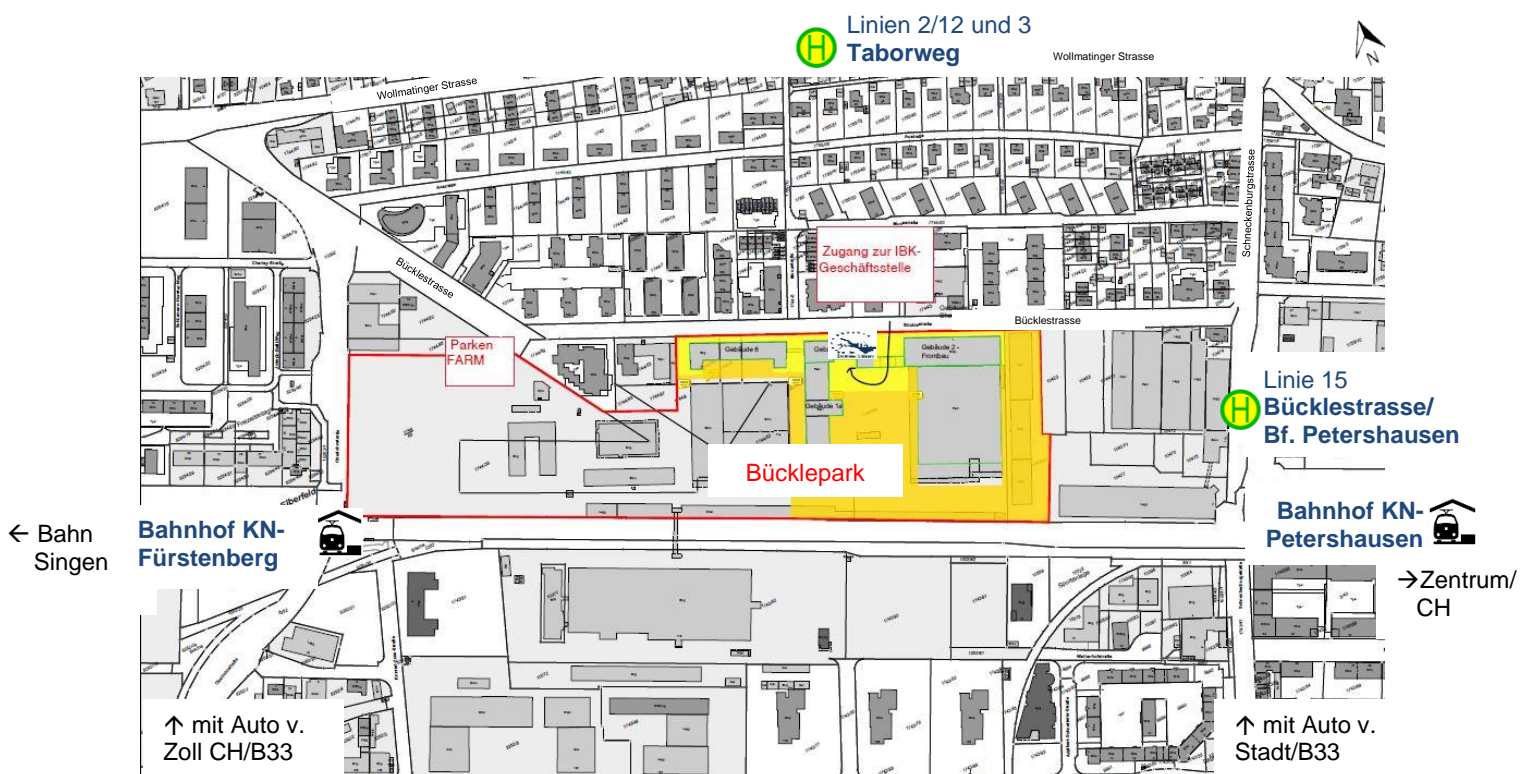

Lageplan IBK-Geschäftsstelle

IBK-Geschäftsstelle
Gebäude WORK, 2. OG
Bücklestraße 3e
78467 Konstanz
Telefon: +49 7531 921 83-10 (zentral)
E-Mail: info@bodenseekonferenz.org

Mit dem Öffentlichen Verkehr erreichen Sie uns am besten wie folgt:

Bahn: Bahnhof Petershausen (RE/IRE), ca. 7 min Fußweg (650m)
Bahnhof Fürstenberg (RE), ca. 8 min. Fußweg (700m)

Bus: Stadtbus Linie 2/12 bis Haltestelle Taborweg, ca. 3 min. Fußweg (290m) aus Richtung Bahnhof, Altstadt, Sternenplatz, Zähringerplatz
Stadtbus Linie 15 bis Haltestelle Bücklestrasse, ca. 3 min. Fußweg (250m) aus Richtung Fähre Staad oder Bahnhof Wollmatingen)

PKW-Parkplätze stehen auf dem Parkplatz „farm“ im östlichen Teil des Bückleparcs zur Verfügung (s. Karte). Ansonsten kann auch entlang der Bücklestrasse geparkt werden.